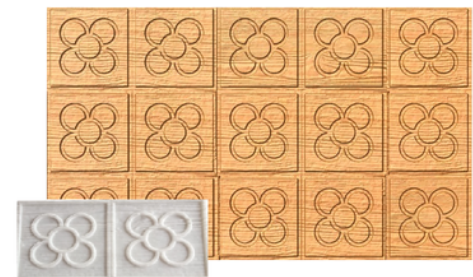

CONSULTA NUESTROS DESCUENTOS POR LA COMPRA DE MÁS DE 3 MOLDES

- FÁCILES DE USAR
- ECONÓMICOS

- RESISTENTES
- REUTILIZABLES

- FLEXIBLES
- DURADEROS

PIEDRA EN Z CON DETALLERO 55€ 47X20CM

PIEDRA EN Z PLANA CON DETALLERO 60€ 47X20CM

SALAMANDRA 30€ 20CM

MANTA TEXTURA PIZARRA 45€ 43X25CM

MANTA TEXTURA CORTEZA PINO 50€ 40X25CM

PANOT MADERA 45€ 40X20CM

ROSA DE LOS VIENTOS 39€ 25CM /49€ 35 CM/ 59€ 45CM

ROSA DE LOS VIENTOS ORIGINAL 39€ 25CM /49€ 35 CM/ 59€ 45CM