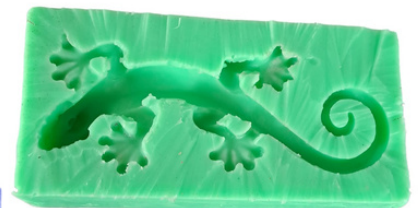

CONSULTA NUESTROS DESCUENTOS POR LA COMPRA DE MÁS DE 3 MOLDES

- FÁCILES DE USAR
- ECONÓMICOS

- RESISTENTES
- REUTILIZABLES

- FLEXIBLES
- DURADEROS

PIEDRA EN Z CON DETALLERO 55€ 47X20CM

PIEDRA EN Z PLANA CON DETALLERO 60€ 47X20CM

SALAMANDRA 30€ 20CM

MANTA TEXTURA PIZARRA 45€ 43X25CM

MANTA TEXTURA CORTEZA PINO 50€ 40X25CM

PANOT MADERA 45€ 40X20CM

ROSA DE LOS VIENTOS 39€ 25CM /49€ 35 CM/ 59€ 45CM

ROSA DE LOS VIENTOS ORIGINAL 39€ 25CM /49€ 35 CM/ 59€ 45CM