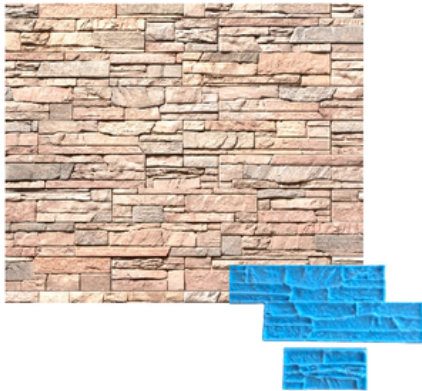

CONSULTA NUESTROS DESCUENTOS POR LA COMPRA DE MÁS DE 3 MOLDES

- FÁCILES DE USAR
- ECONÓMICOS

- RESISTENTES
- REUTILIZABLES

- FLEXIBLES
- DURADEROS

PIEDRA EN Z CON DETALLERO 55€ 47X20CM

PIEDRA EN Z PLANA CON DETALLERO 60€ 47X20CM