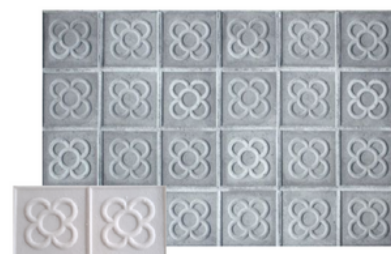

**PANOT 45€
40X20CM**